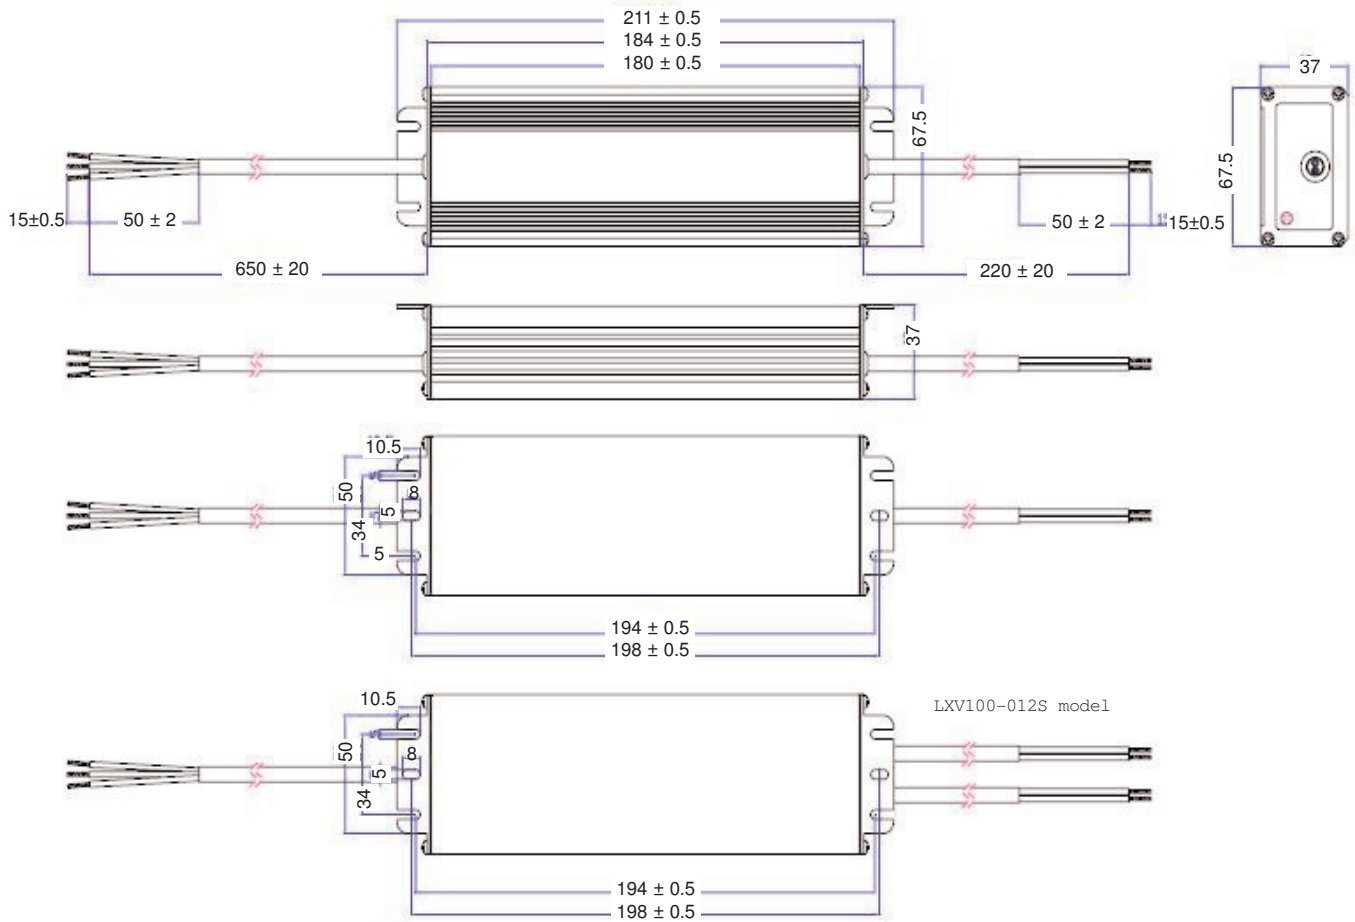

INPUT / OUTPUT WIRING

INPUT CABLE

SJTW 18AWG 3C
 Black (L) and White(N), Green(E) 650±20mm

OUTPUT CABLE

SJTW 18AWG 2C
 Black (-V) and Red (+V) 220±20mm

MECHANICAL SPECIFICATIONS

All Tolerances ± 0.2 mm unless specified